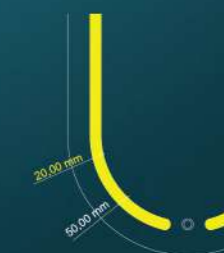

PREPORUČENE DIMENZIJE

VISINA (H)	800 mm
ŠIRINA (W)	450 mm