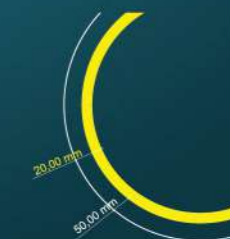

PREPORUČENE DIMENZIJE

VISINA (H)	600, 700, 800, 900, 1000 mm
ŠIRINA (W)	600, 700, 800, 900, 1000 mm