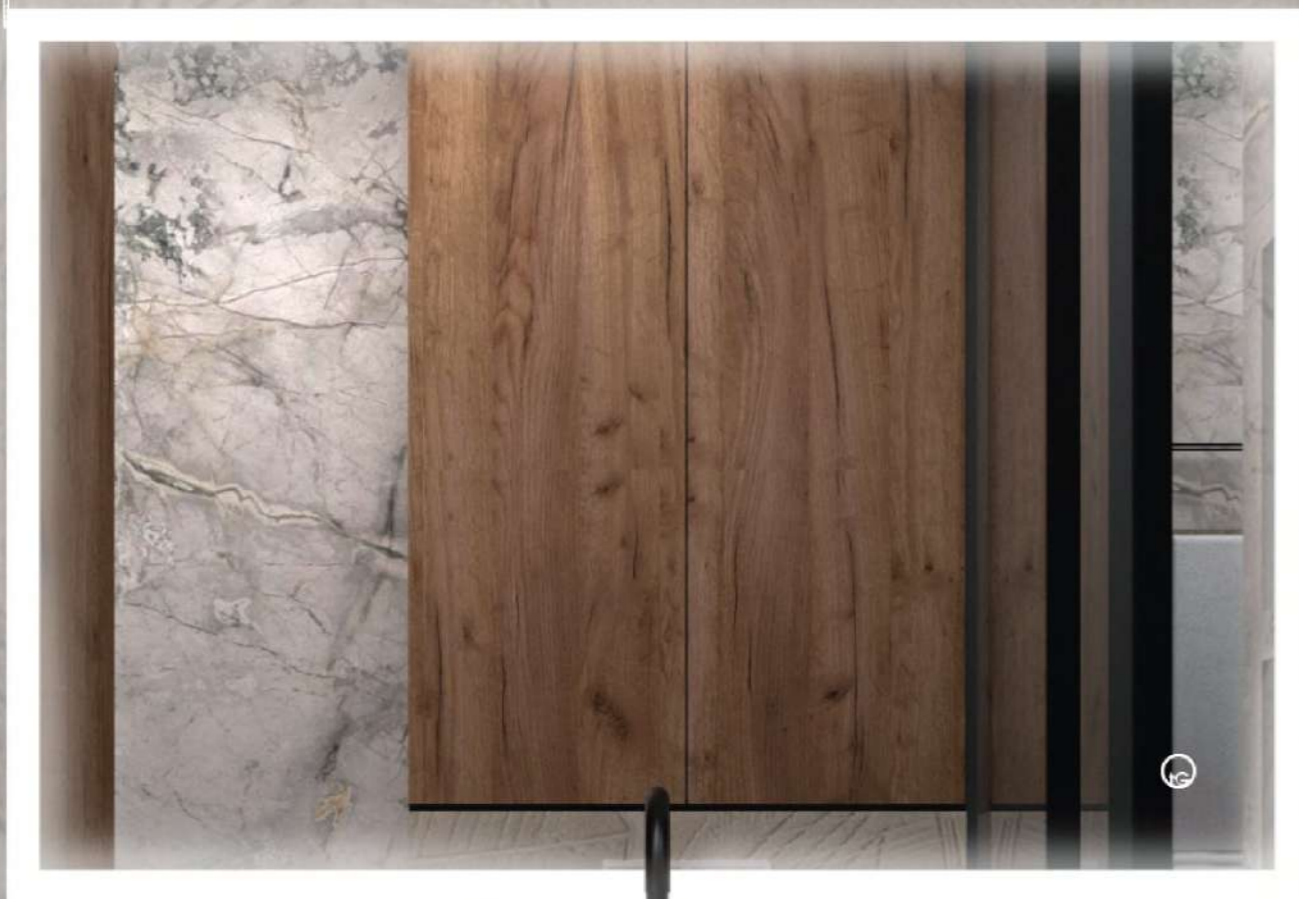

TAMIA

MODEL X

Tamia model X, je led ogledalo pravougaonog oblika sa **direktnim led osvjetljenjem** i senzorskim prekidačem na dodir, koje posjeduje dodatnu opciju podešavanja jačine svjetlosti.

- NAČIN PALJENJA: TOUCH SENZOR (ON/OFF)
- MOGUĆNOST ODABIRA TOPLINE SVJETLOSTI
  300K - topla boja svjetlosti (žuta)
  400K - neutralna boja svjetlosti
  600K - hladna boja svjetlosti (bijela)
- MOGUĆNOST PODEŠAVANJA JAČINE SVJETLOSTI (10%-100%)
- DOSTUPNE BOJE OGLEDALA: CLASSIC, GREY, BRONZE

PREPORUČENE DIMENZIJE

VISINA (H)	600, 700, 800, 900, 1000 mm
ŠIRINA (W)	600, 700, 800, 900, 1000 mm

30,00 mm