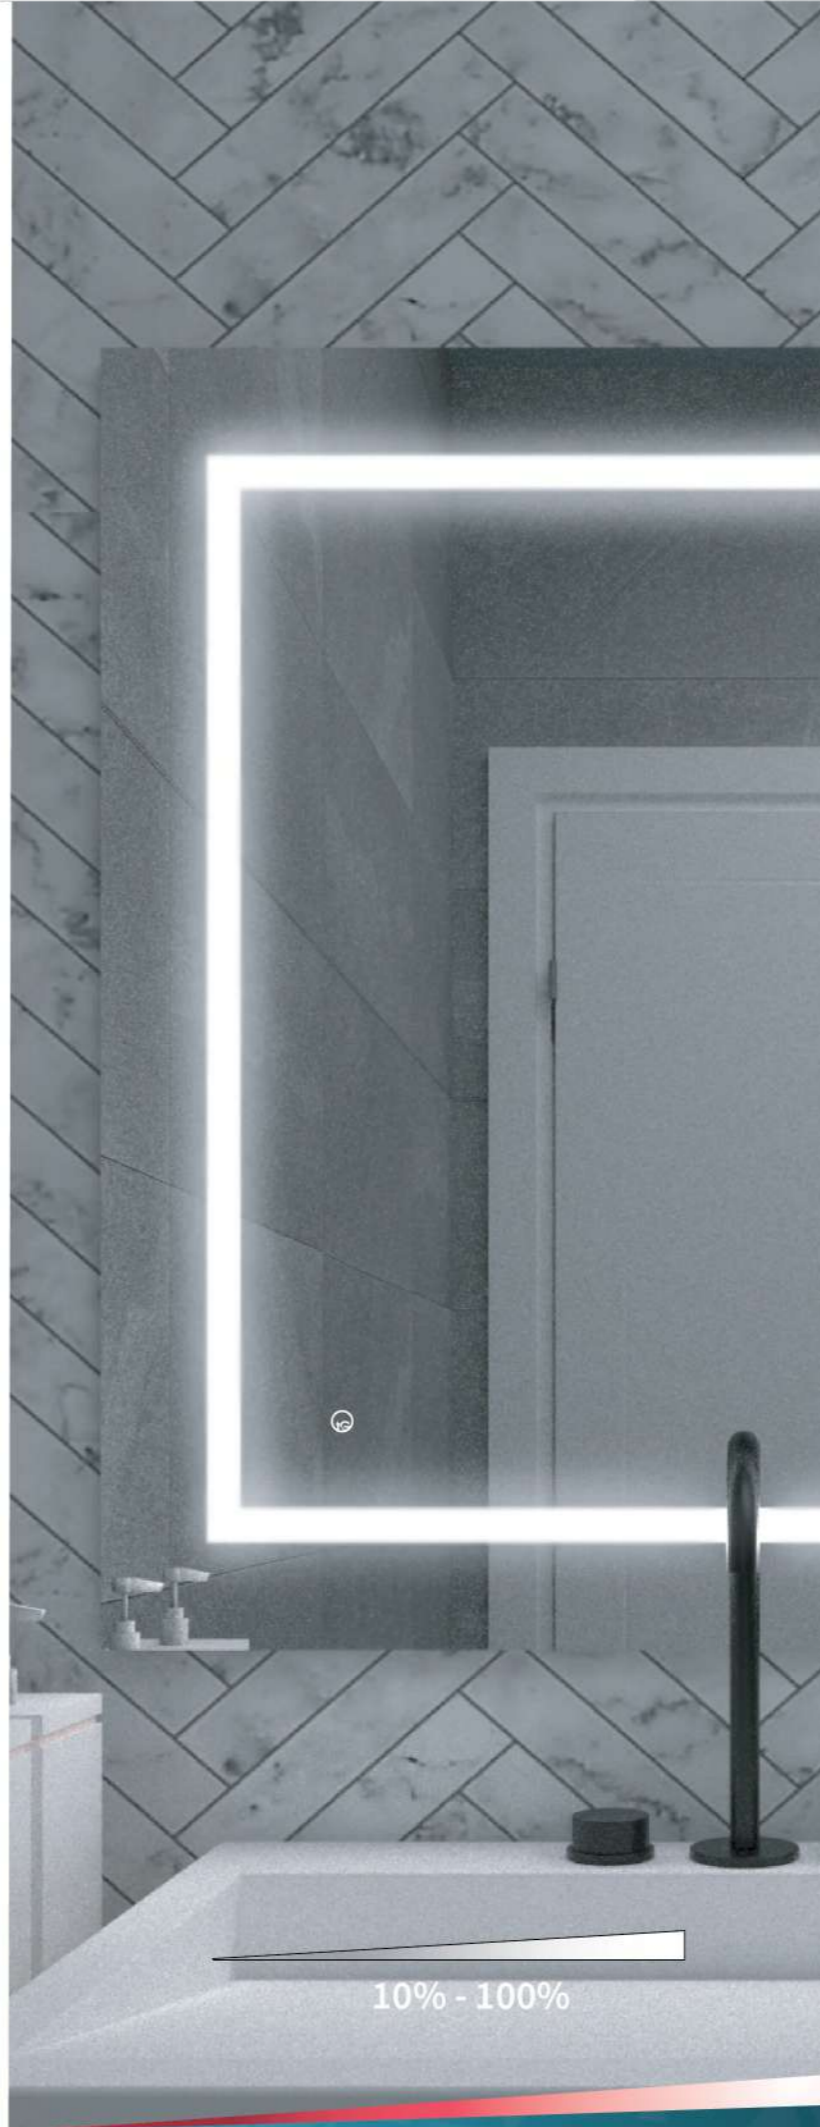

- **IZGLED TOUCH SENZORA**